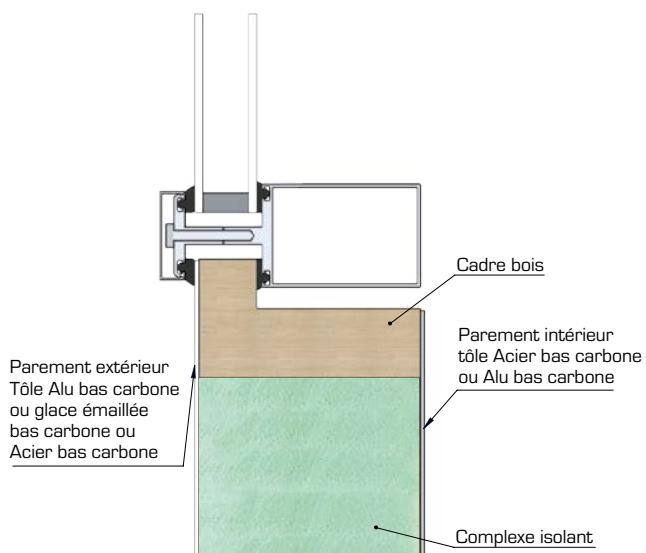

NEUTRÉA

Le panneau de façade
bas carbone

NEUTRÉA est un panneau de façade bas carbone.

Avec une conception sur-mesure, nous vous proposons une solution durable pour vos projets de façade. Nous mettons à votre disposition des parements bas carbone, des isolants recyclés pour participer à réduire l'impact climatique de votre construction.

Pour nos clients et sur demande, il est mis à disposition un justificatif de l'impact carbone du panneau basé sur nos fiches FDES.

Caractéristiques techniques

Parement extérieur : aluminium bas carbone, glace émaillée bas carbone et acier bas carbone

Parement intérieur : aluminium bas carbone, acier bas carbone

Âme isolante : PET Recyclé, laine minérale ou XPS recyclé

Encadrement : bois traité (standard ou feuilluré)

Contreparement : plaque de plâtre

Destinations

Neuf - Rénovation

ERP (Établissement Recevant du Public) ; logements ; industrie ; tertiaire.

Mise en œuvre

Système parclosé 4 côtés, système trame horizontale ou trame verticale.

Pose en applique dans le cadre d'une mise en œuvre en menuiserie PVC conforme à l'IT 249